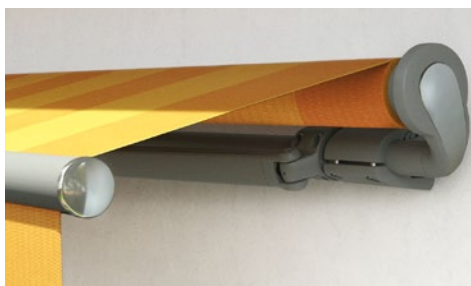

Durch ihre stabile Tragrohrkonstruktion und die Möglichkeit, bis zu drei Markisen nebeneinander verbinden zu können, kann sie selbst große Flächen mühelos beschatten. Lassen Sie sich für so viel Offenheit mit guter Stimmung belohnen.

Sowohl die offene markilux 1700 als auch ihr geschlossenes Pendant, die markilux 1710, schmücken sich auf Wunsch mit glänzenden Endkappen und Spiegeln.

**Maße**

max. 700 × 400 cm

**Gelenkarm**

Bionic-Sehne

**Optionen**

Glanzchromelemente,  
Volant,  
gekoppelte Markise,  
stretch

**markilux 1700 stretch** Offen für schmale Anwendungs-bereiche. Mit zwei sich überkreuzenden Gelenkarmen für mehr Ausfall als Breite.

**Glanzchromelemente** Sowohl die offene markilux 1700 als auch ihr geschlossenes Pendant, die markilux 1710, schmücken sich auf Wunsch mit glänzenden Endkappen und Spiegeln.

Präzisionssattlerei / Markisen / Campingartikel